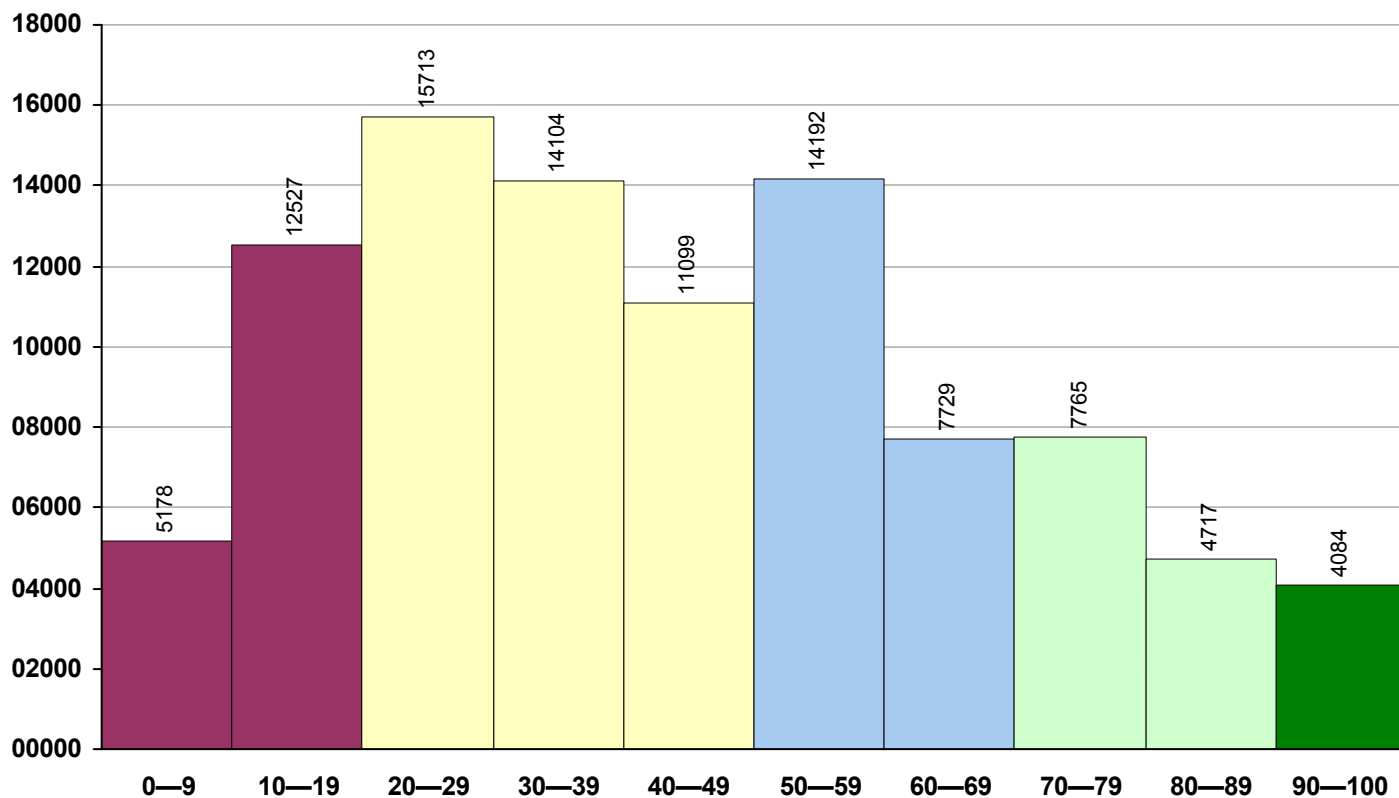

**64 PLNM B1 - 2º ciclo** **1ª Chamada** Provas: **366** Média: **52**

Nível 1	Nível 2	Nível 3	Nível 4	Nível 5

**91 Português - 3º ciclo**

**1ª Chamada**

Provas: **96828**

Média: **47**

**92 Matemática - 3º ciclo**

**1ª Chamada**

Provas: **97108**

Média: **43**

Nível 1	Nível 2	Nível 3	Nível 4	Nível 5

**93 PLNM A2 - 3º ciclo** **1ª Chamada** Provas: **252** Média: **68**

**94 PLNM B1 - 3º ciclo** **1ª Chamada** Provas: **463** Média: **64**

Nível 1	Nível 2	Nível 3	Nível 4	Nível 5