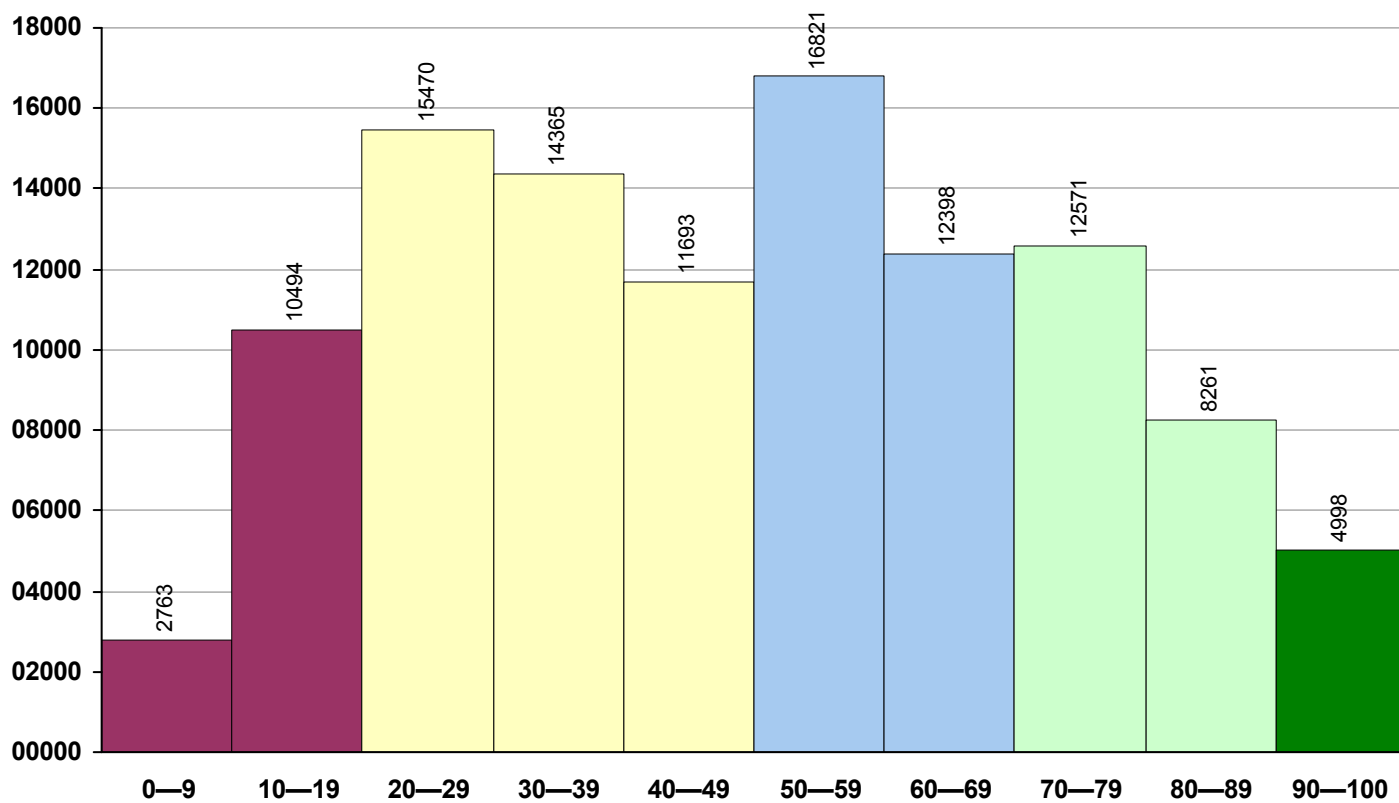

**61 Português - 2º ciclo**

**1ª Chamada**

Provas: **109480** Média: **51**

**62 Matemática - 2º ciclo**

**1ª Chamada**

Provas: **109834** Média: **49**

Nível 1	Nível 2	Nível 3	Nível 4	Nível 5

**63 PLNM A2 - 2º ciclo** **1ª Chamada** Provas: **482** Média: **55**